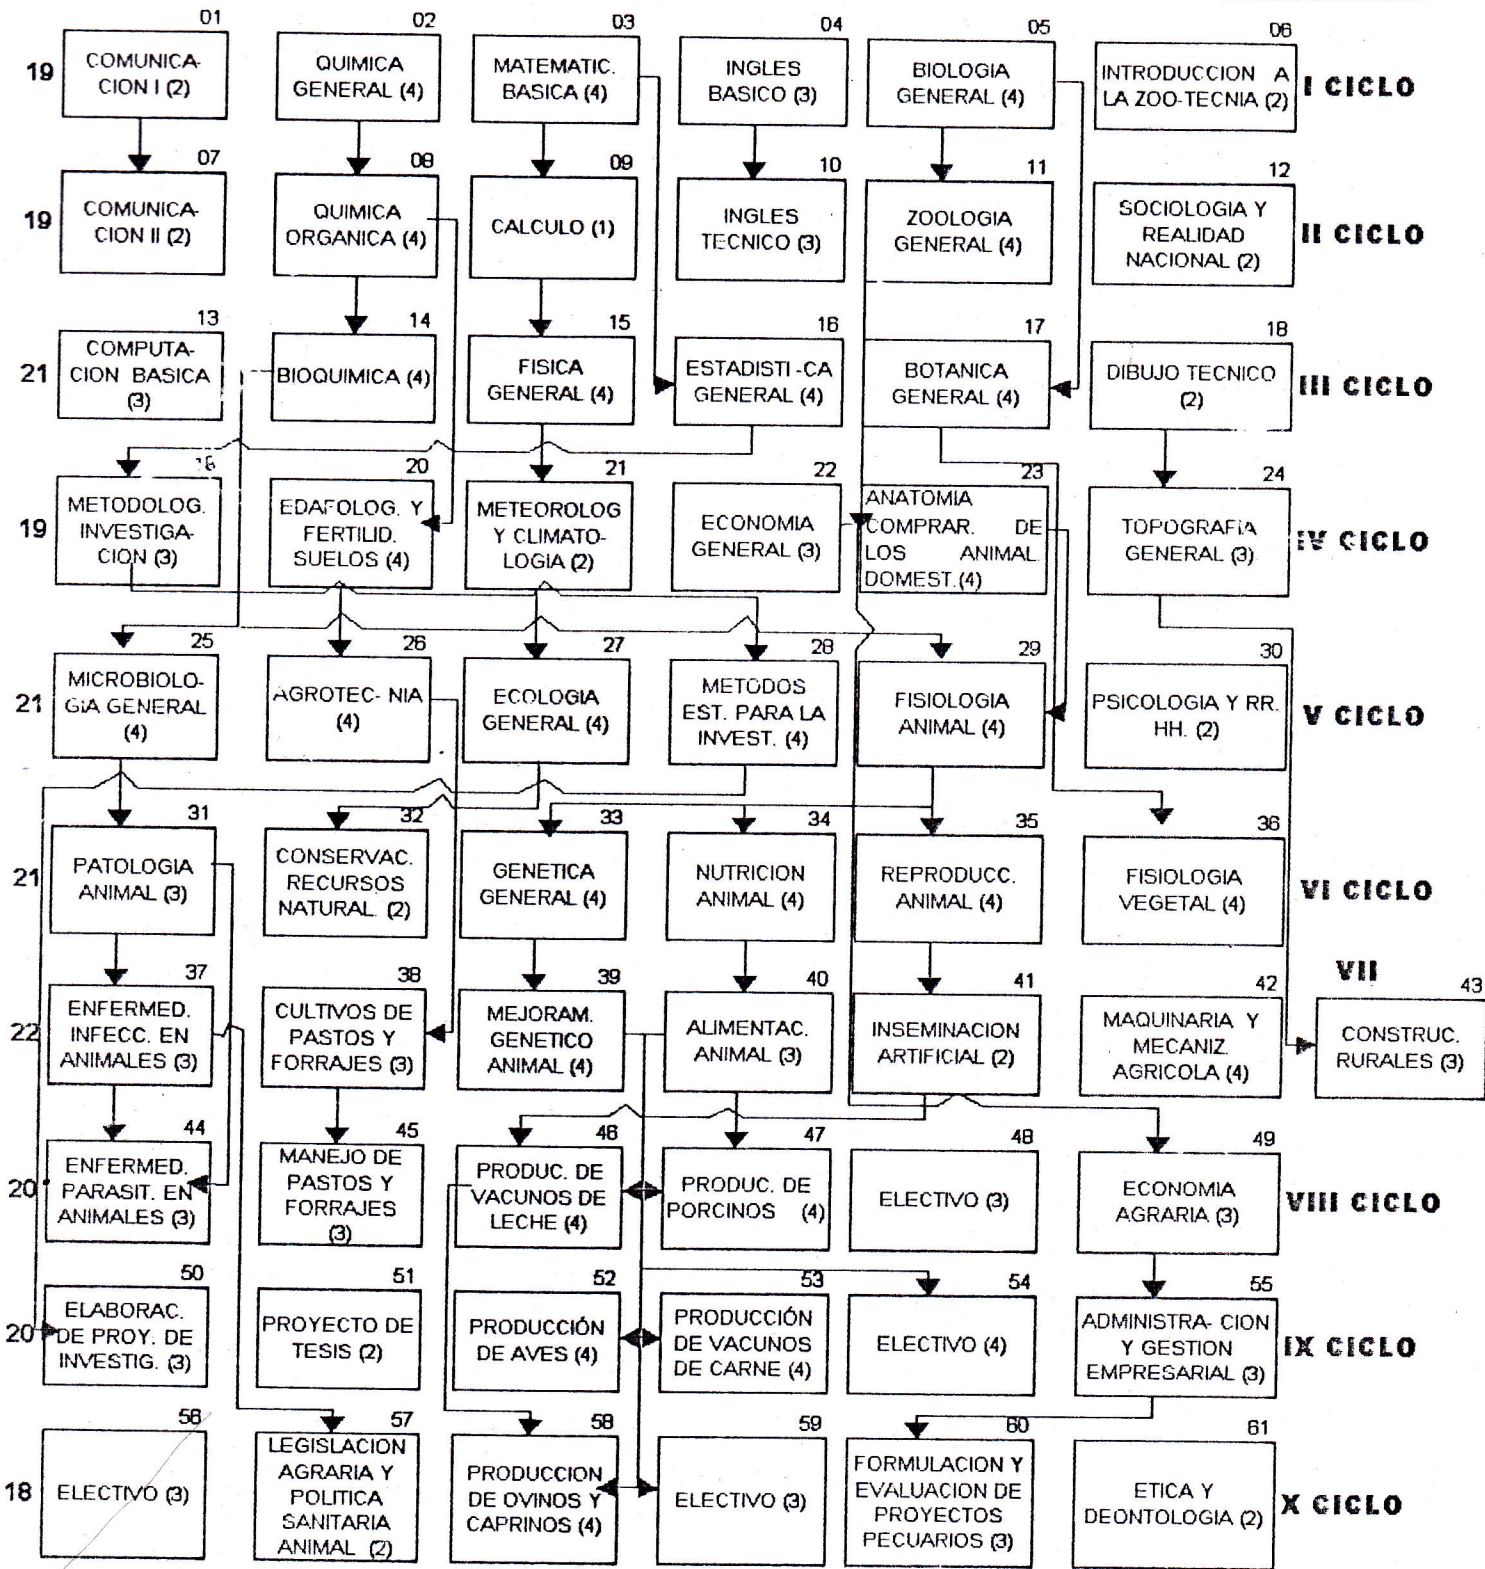

ESCUELA ACADÉMICO PROFESIONAL DE ZOOTECNIA

CURSOS ELECTIVOS

FARMACOLOGIA GENERAL	VIII	3	2	2
PRINCIPIOS DE GINECOLOGIA	VIII	3	2	2
ALIMENTACION DE ANIMALES AL PASTOREO	VIII	3	2	2
FISILOGIA DE LA REPRODUCCION	VIII	3	2	2
PRODUCCION DE EQUINOS	VIII	3	3	2
APICULTURA	VIII	3	2	2
NUTRICION Y ALIMENTACION DE POLIGASTRICOS	VIII	3	2	2
PRODUCCION DE ANIMALES MENORES	IX	4	3	2

ENGORDE DE GANADO	IX	4	3	2
PRODUCCION DE CAMELIDOS SUDAMERICANOS	X	4	3	2
EXTENSION AGRARIA	X	3	2	2
GANADERIA TROPICAL	X	3	2	2
NUTRICION Y ALIMENTACION DE MONOGASTRIC.	X	3	2	2
FISILOGIA DE LA LACTANCIA	X	4	3	2
BROMATOLOGIA DE LOS ALIMENTOS ANIMALES	X	3	1	4